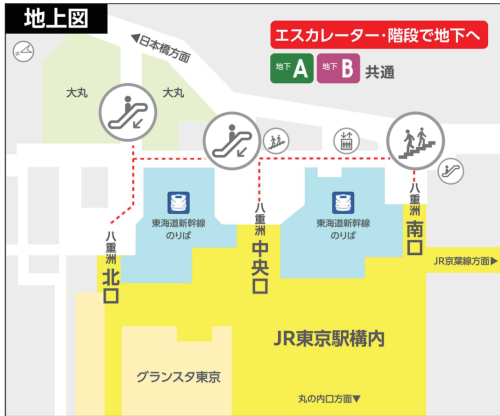

【公共交通機関でお越しの場合】

住所：千葉県八街市八街は 103-57

東京駅（トフロムヤエス タワーバスターミナル東京八重洲 地下 A 02 番のりば）⇄ 酒々井プレミアム・アウトレット（約 50 分）
酒々井プレミアム・アウトレット⇄ HCA factory（徒歩 10 分）

■東京発

■酒々井プレミアム・アウトレット発

2026/3/20現在

2026/3/20現在

東京駅(バスターミナル東京八重洲 地下A A02番のりば) 発
8:40
9:20
9:40
10:20
10:40
11:40
12:30
13:20
14:10
15:10

酒々井プレミアム・アウトレット着
9:35
10:15
10:35
11:15
11:35
12:35
13:25
14:15
15:05
16:05

酒々井プレミアム・アウトレット発
12:39
13:49
15:09
15:40
16:30
16:58
17:43
18:18
18:53
19:33

東京駅(バスターミナル東京八重洲) 着
13:52
15:02
16:22
16:51
17:41
18:07
18:52
19:27
20:02
20:42

【バス停～HCA factory 経路図】

酒々井プレミアムアウトレットから徒歩約10分

上記看板が目印です

【駅からタクシーご利用の場合】

- JR 成田線 酒々井駅からタクシー (約 10分)
- 京成本線 京成酒々井駅からタクシー (約 12分)
- 総武本線 榎戸駅からタクシー (約 10分)
- 総武本線 八街駅からタクシー (約 20分)

【駅からバスをご利用の場合】

下記参照ください。
https://www.premiumoutlets.co.jp/shisui/access/access_bus.html

【お車でお越しの場合】

住所：千葉県八街市八街は 103-57

東関東自動車道・酒々井IC から約5分(酒々井プレミアムアウトレット付近) 東京駅から約50分
酒々井プレミアムアウトレット先のファミリーマートを左折