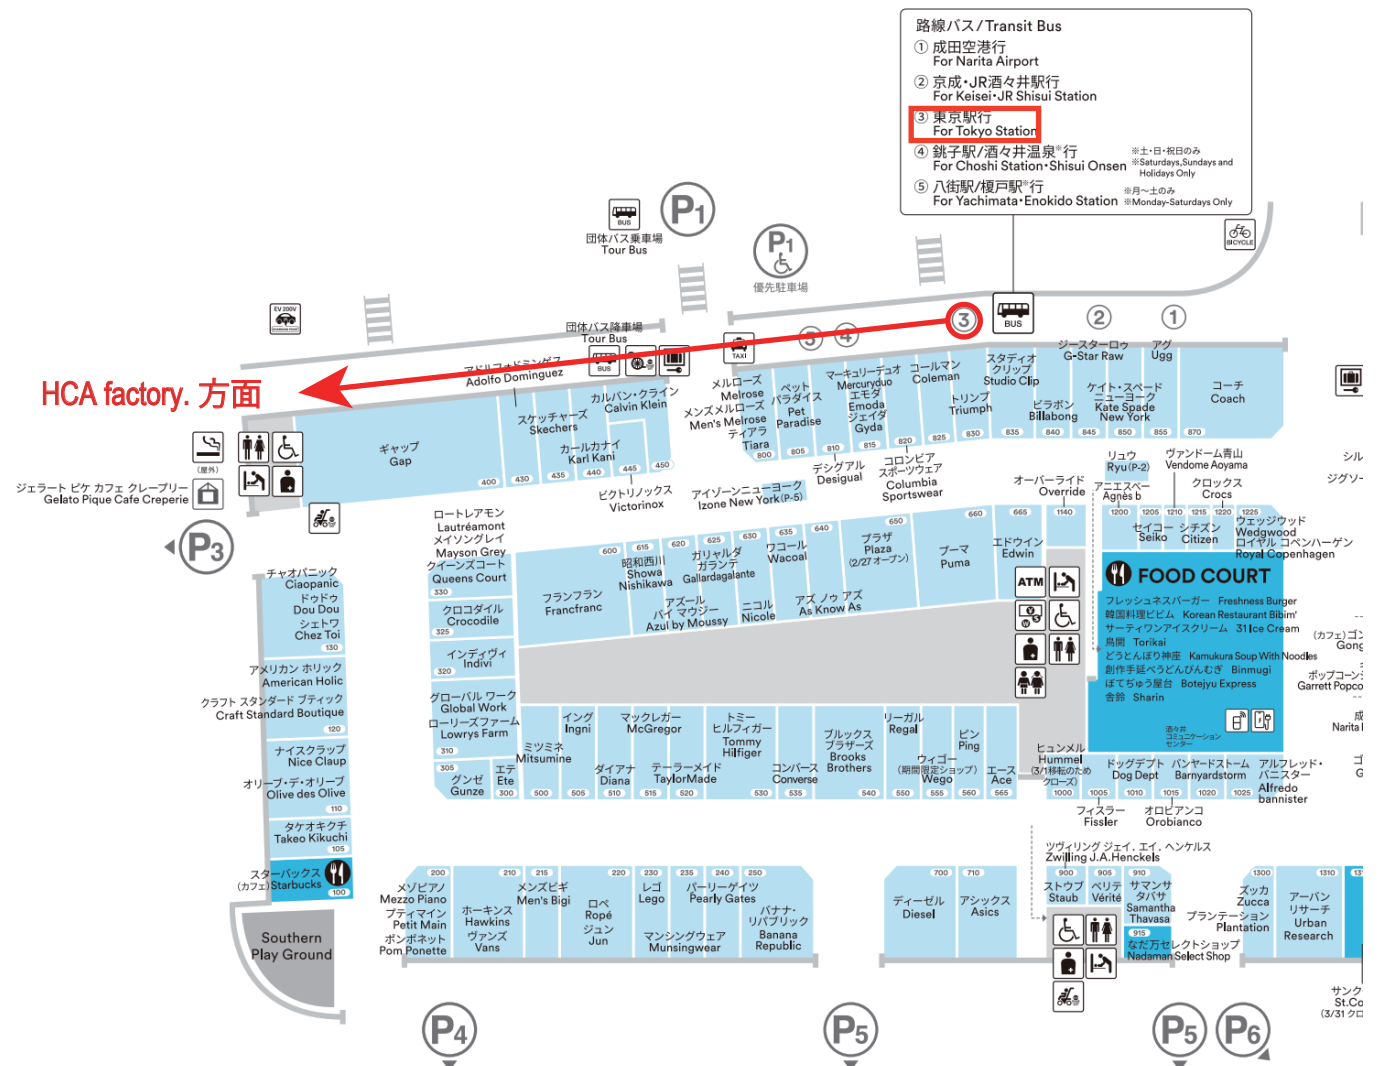

【公共交通機関でお越しの場合】

住所：千葉県八街市八街は 103-57

東京駅（トフロムヤエス タワーバスターミナル東京八重洲 地下 A 02 番のりば）⇄ 酒々井プレミアム・アウトレット（約 50 分）
酒々井プレミアム・アウトレット⇄ HCA factory（徒歩 10 分）

■東京発

■酒々井プレミアム・アウトレット発

2026/3/20現在

2026/3/20現在

東京駅(バスターミナル東京八重洲 地下A A02番のりば) 発
8:40
9:20
9:40
10:20
10:40
11:40
12:30
13:20
14:10
15:10

酒々井プレミアム・アウトレット着
9:35
10:15
10:35
11:15
11:35
12:35
13:25
14:15
15:05
16:05

酒々井プレミアム・アウトレット発
12:39
13:49
15:09
15:40
16:30
16:58
17:43
18:18
18:53
19:33

東京駅(バスターミナル東京八重洲) 着
13:52
15:02
16:22
16:51
17:41
18:07
18:52
19:27
20:02
20:42

【バス停～HCA factory 経路図】

酒々井プレミアムアウトレットから徒歩約10分

上記看板が目印です

【駅からタクシーご利用の場合】

- JR 成田線 酒々井駅からタクシー (約 10分)
- 京成本線 京成酒々井駅からタクシー (約 12分)
- 総武本線 榎戸駅からタクシー (約 10分)
- 総武本線 八街駅からタクシー (約 20分)

【駅からバスをご利用の場合】

下記参照ください。
https://www.premiumoutlets.co.jp/shisui/access/access_bus.html

【お車でお越しの場合】

住所：千葉県八街市八街は 103-57

東関東自動車道・酒々井IC から約5分(酒々井プレミアムアウトレット付近) 東京駅から約50分
酒々井プレミアムアウトレット先のファミリーマートを左折