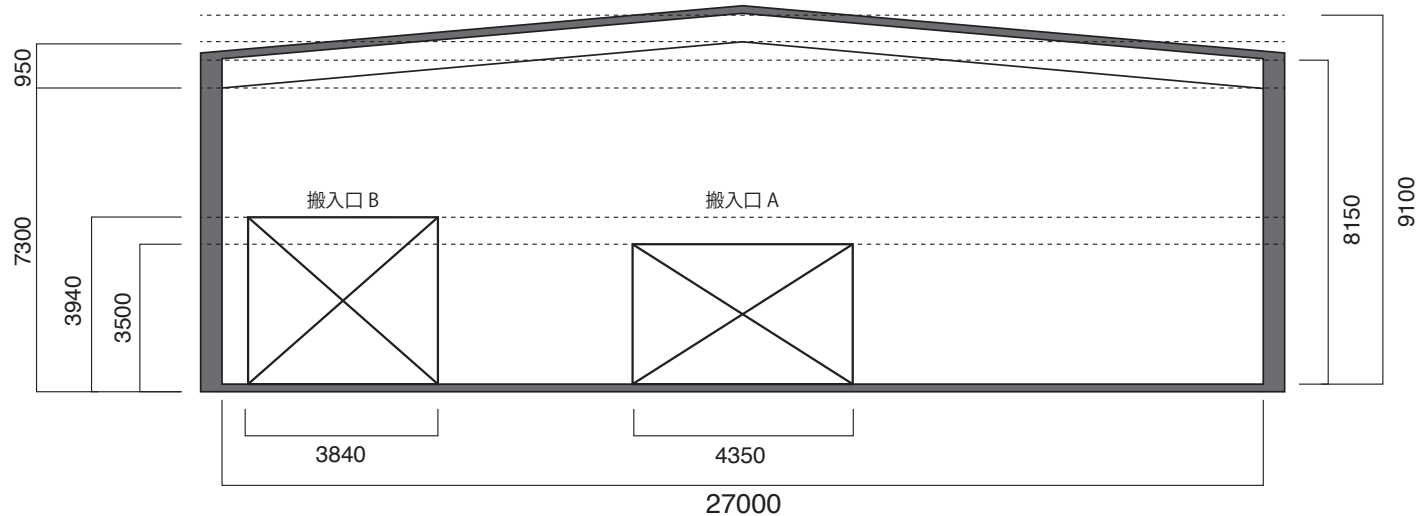

HCA factory 平面図

		HCA factory 千葉県八街市八街は 103-57 ver.2022.4	SIZE	TITLE	DESIGNER
			約600 坪	PRODUCTION	DATE

HCA factory 横図面

		HCA factory 千葉県八街市八街は 103-57 ver.2022.4	SIZE	TITLE	DESIGNER
			約600 坪	PRODUCTION	DATE