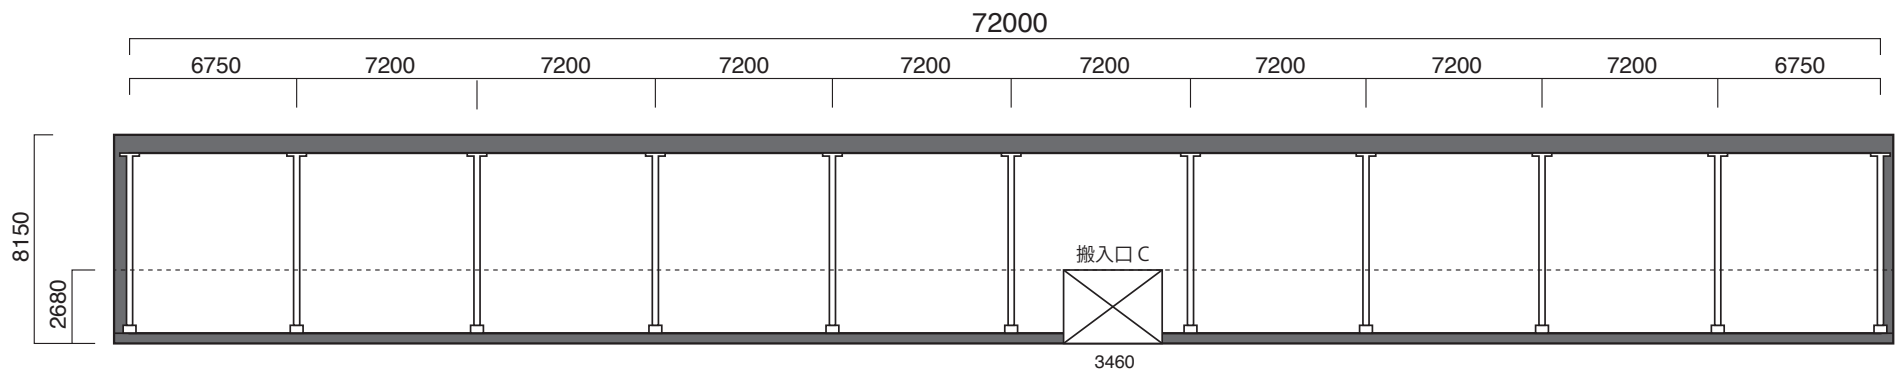

HCA factory 平面図

		HCA factory 千葉県八街市八街は 103-57 ver.2022.4	SIZE	TITLE	DESIGNER
			約600 坪	PRODUCTION	DATE

HCA factory 横図面

		HCA factory 千葉県八街市八街は 103-57 ver.2022.4	SIZE	TITLE	DESIGNER
			約600 坪	PRODUCTION	DATE