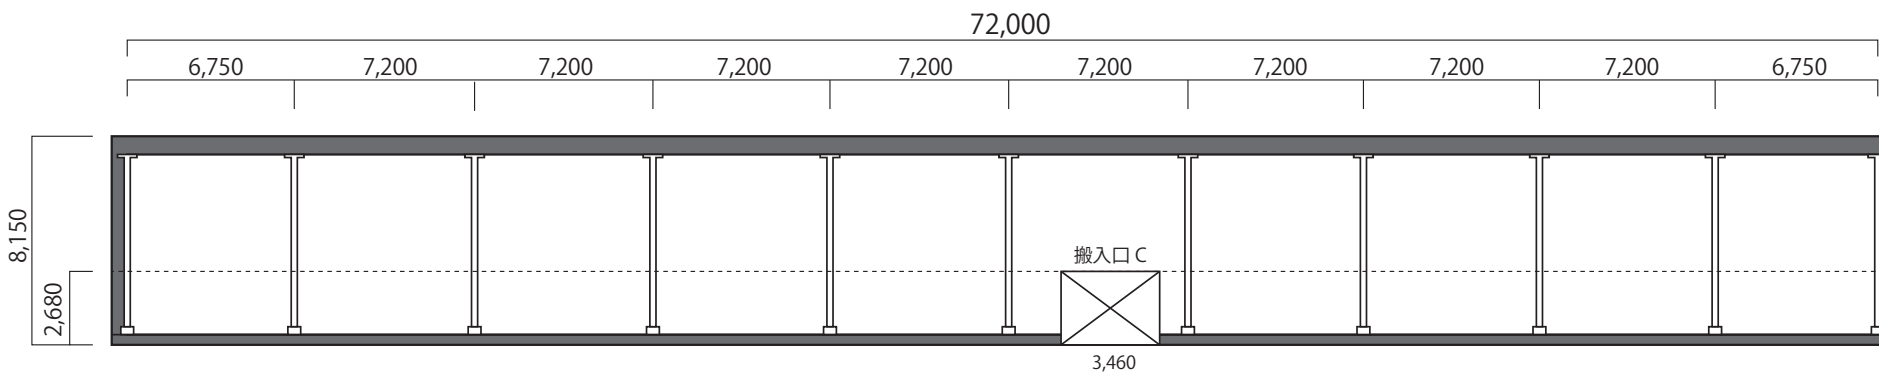

HCA factory 平面図 常設トラス有り

サイズ 72,000mm×27,000mm 天井高 9,100mm 梁下 7,300~8,150mm 床面 コンクリート	シャッター方式 - 有効開口 搬入口 A / W:3,840mm × H:3,940mm 搬入口 B / W:4,350mm × H:3,500mm 搬入口 C / W:3,460mm × H:2,680mm 配電盤 配電盤 No.1 200V 3相3線400A 配電盤 No.2 200V 3相3線400A 配電盤 No.3 200V 3相3線400A 配電盤 No.4 200V 3相3線400A	控室 A・B・C・D 控室Dシャワー室有 スタジオ内 Wi-Fi 環境完備	HCA factory 千葉県八街市八街は 103-57 ver.2024.2	SIZE 約600坪	TITLE PRODUCTION	DESIGNER DATE
---	--	--	--	---------------	---------------------	------------------

HCA factory 平面図 ALL+LED

サイズ 72,000mm×27,000mm 天井高 9,100mm 梁下 7,300~8,150mm 床面 コンクリート	シャッター方式 - 有効開口 搬入口 A / W:3,840mm × H:3,940mm 搬入口 B / W:4,350mm × H:3,500mm 搬入口 C / W:3,460mm × H:2,680mm 配電盤 配電盤 No.1 200V 3相3線400A 配電盤 No.2 200V 3相3線400A 配電盤 No.3 200V 3相3線400A 配電盤 No.4 200V 3相3線400A	控室 A・B・C・D 控室Dシャワー室有 スタジオ内 Wi-Fi 環境完備	HCA factory 千葉県八街市八街は 103-57 ver.2024.2	SIZE 約600 坪	TITLE PRODUCTION	DESIGNER DATE
---	--	--	--	----------------	---------------------	------------------

HCA factory 立面図

サイズ 72,000mm×27,000mm 天井高 9,100mm 梁下 7,300~8,150mm 床面 コンクリート	シャッター方式 - 有効開口 搬入口 A / W:3,840mm × H:3,940mm 搬入口 B / W:4,350mm × H:3,500mm 搬入口 C / W:3,460mm × H:2,680mm	控室 A・B・C・D 控室Dシャワー室有	HCA factory 千葉県八街市八街は 103-57 ver.2024.2	SIZE 約600坪	TITLE	DESIGNER
	配電盤 配電盤 No.1 200V 3相3線400A 配電盤 No.2 200V 3相3線400A	配電盤 No.3 200V 3相3線400A 配電盤 No.4 200V 3相3線400A		スタジオ内 Wi-Fi 環境完備	PRODUCTION	DATE

HCA factory 立面図 LED有り

サイズ 72,000mm×27,000mm 天井高 9,100mm 梁下 7,300~8,150mm 床面 コンクリート	シャッター方式 - 有効開口 搬入口 A / W:3,840mm × H:3,940mm 搬入口 B / W:4,350mm × H:3,500mm 搬入口 C / W:3,460mm × H:2,680mm 配電盤 配電盤 No.1 200V 3相3線400A 配電盤 No.2 200V 3相3線400A	控室 A・B・C・D 控室Dシャワー室有 スタジオ内 Wi-Fi 環境完備	HCA factory 千葉県八街市八街は 103-57 ver.2024.2	SIZE 約600坪	TITLE PRODUCTION	DESIGNER DATE
---	--	--	--	---------------	---------------------	------------------