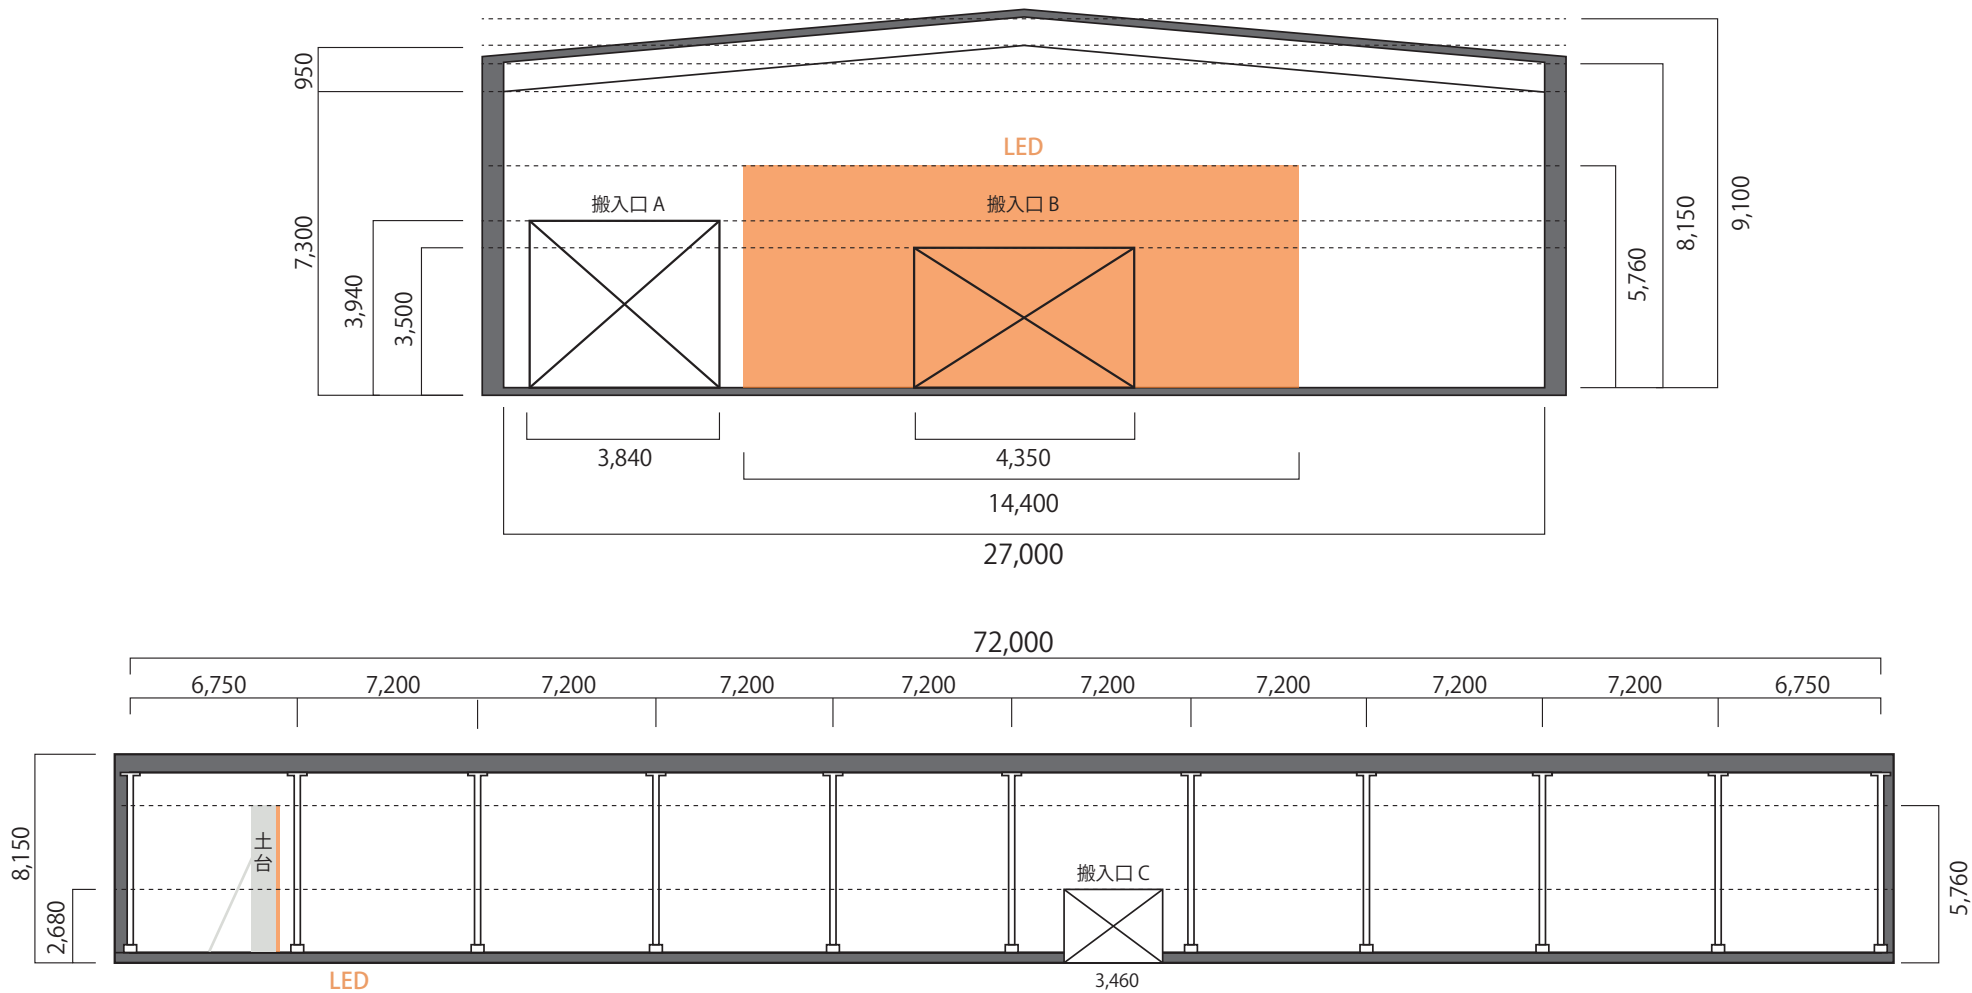

HCA factory 平面図 常設トラス有り

サイズ 72,000mm×27,000mm 天井高 9,100mm 梁下 7,300~8,150mm 床面 コンクリート	シャッター方式 - 有効開口 搬入口 A / W:3,840mm × H:3,940mm 搬入口 B / W:4,350mm × H:3,500mm 搬入口 C / W:3,460mm × H:2,680mm 配電盤 配電盤 No.1 200V 3相3線400A 配電盤 No.2 200V 3相3線400A 配電盤 No.3 200V 3相3線400A 配電盤 No.4 200V 3相3線400A	控室 A・B・C・D 控室Dシャワー室有 スタジオ内 Wi-Fi 環境完備	HCA factory 千葉県八街市八街は 103-57 ver.2024.2	SIZE 約600坪	TITLE PRODUCTION	DESIGNER DATE
---	--	--	--	---------------	---------------------	------------------

HCA factory 平面図 ALL+LED

サイズ 72,000mm×27,000mm 天井高 9,100mm 梁下 7,300~8,150mm 床面 コンクリート	シャッター方式 - 有効開口 搬入口 A / W:3,840mm × H:3,940mm 搬入口 B / W:4,350mm × H:3,500mm 搬入口 C / W:3,460mm × H:2,680mm 配電盤 配電盤 No.1 200V 3相3線400A 配電盤 No.2 200V 3相3線400A 配電盤 No.3 200V 3相3線400A 配電盤 No.4 200V 3相3線400A	控室 A・B・C・D 控室Dシャワー室有 スタジオ内 Wi-Fi 環境完備	HCA factory 千葉県八街市八街は 103-57 ver.2024.2	SIZE 約600 坪	TITLE PRODUCTION	DESIGNER DATE
---	--	--	--	----------------	---------------------	------------------

HCA factory 立面図

サイズ 72,000mm×27,000mm 天井高 9,100mm 梁下 7,300~8,150mm 床面 コンクリート	シャッター方式 - 有効開口 搬入口 A / W:3,840mm × H:3,940mm 搬入口 B / W:4,350mm × H:3,500mm 搬入口 C / W:3,460mm × H:2,680mm	控室 A・B・C・D 控室Dシャワー室有	HCA factory 千葉県八街市八街は 103-57 ver.2024.2	SIZE 約600坪	TITLE	DESIGNER
	配電盤 配電盤 No.1 200V 3相3線400A 配電盤 No.2 200V 3相3線400A	配電盤 No.3 200V 3相3線400A 配電盤 No.4 200V 3相3線400A		スタジオ内 Wi-Fi 環境完備	PRODUCTION	DATE

HCA factory 立面図 LED有り

サイズ 72,000mm×27,000mm 天井高 9,100mm 梁下 7,300~8,150mm 床面 コンクリート	シャッター方式 - 有効開口 搬入口 A / W:3,840mm × H:3,940mm 搬入口 B / W:4,350mm × H:3,500mm 搬入口 C / W:3,460mm × H:2,680mm 配電盤 配電盤 No.1 200V 3相3線400A 配電盤 No.2 200V 3相3線400A	控室 A・B・C・D 控室Dシャワー室有 スタジオ内 Wi-Fi 環境完備	HCA factory 千葉県八街市八街は 103-57 ver.2024.2	SIZE 約600坪	TITLE PRODUCTION	DESIGNER DATE
---	--	--	--	---------------	---------------------	------------------