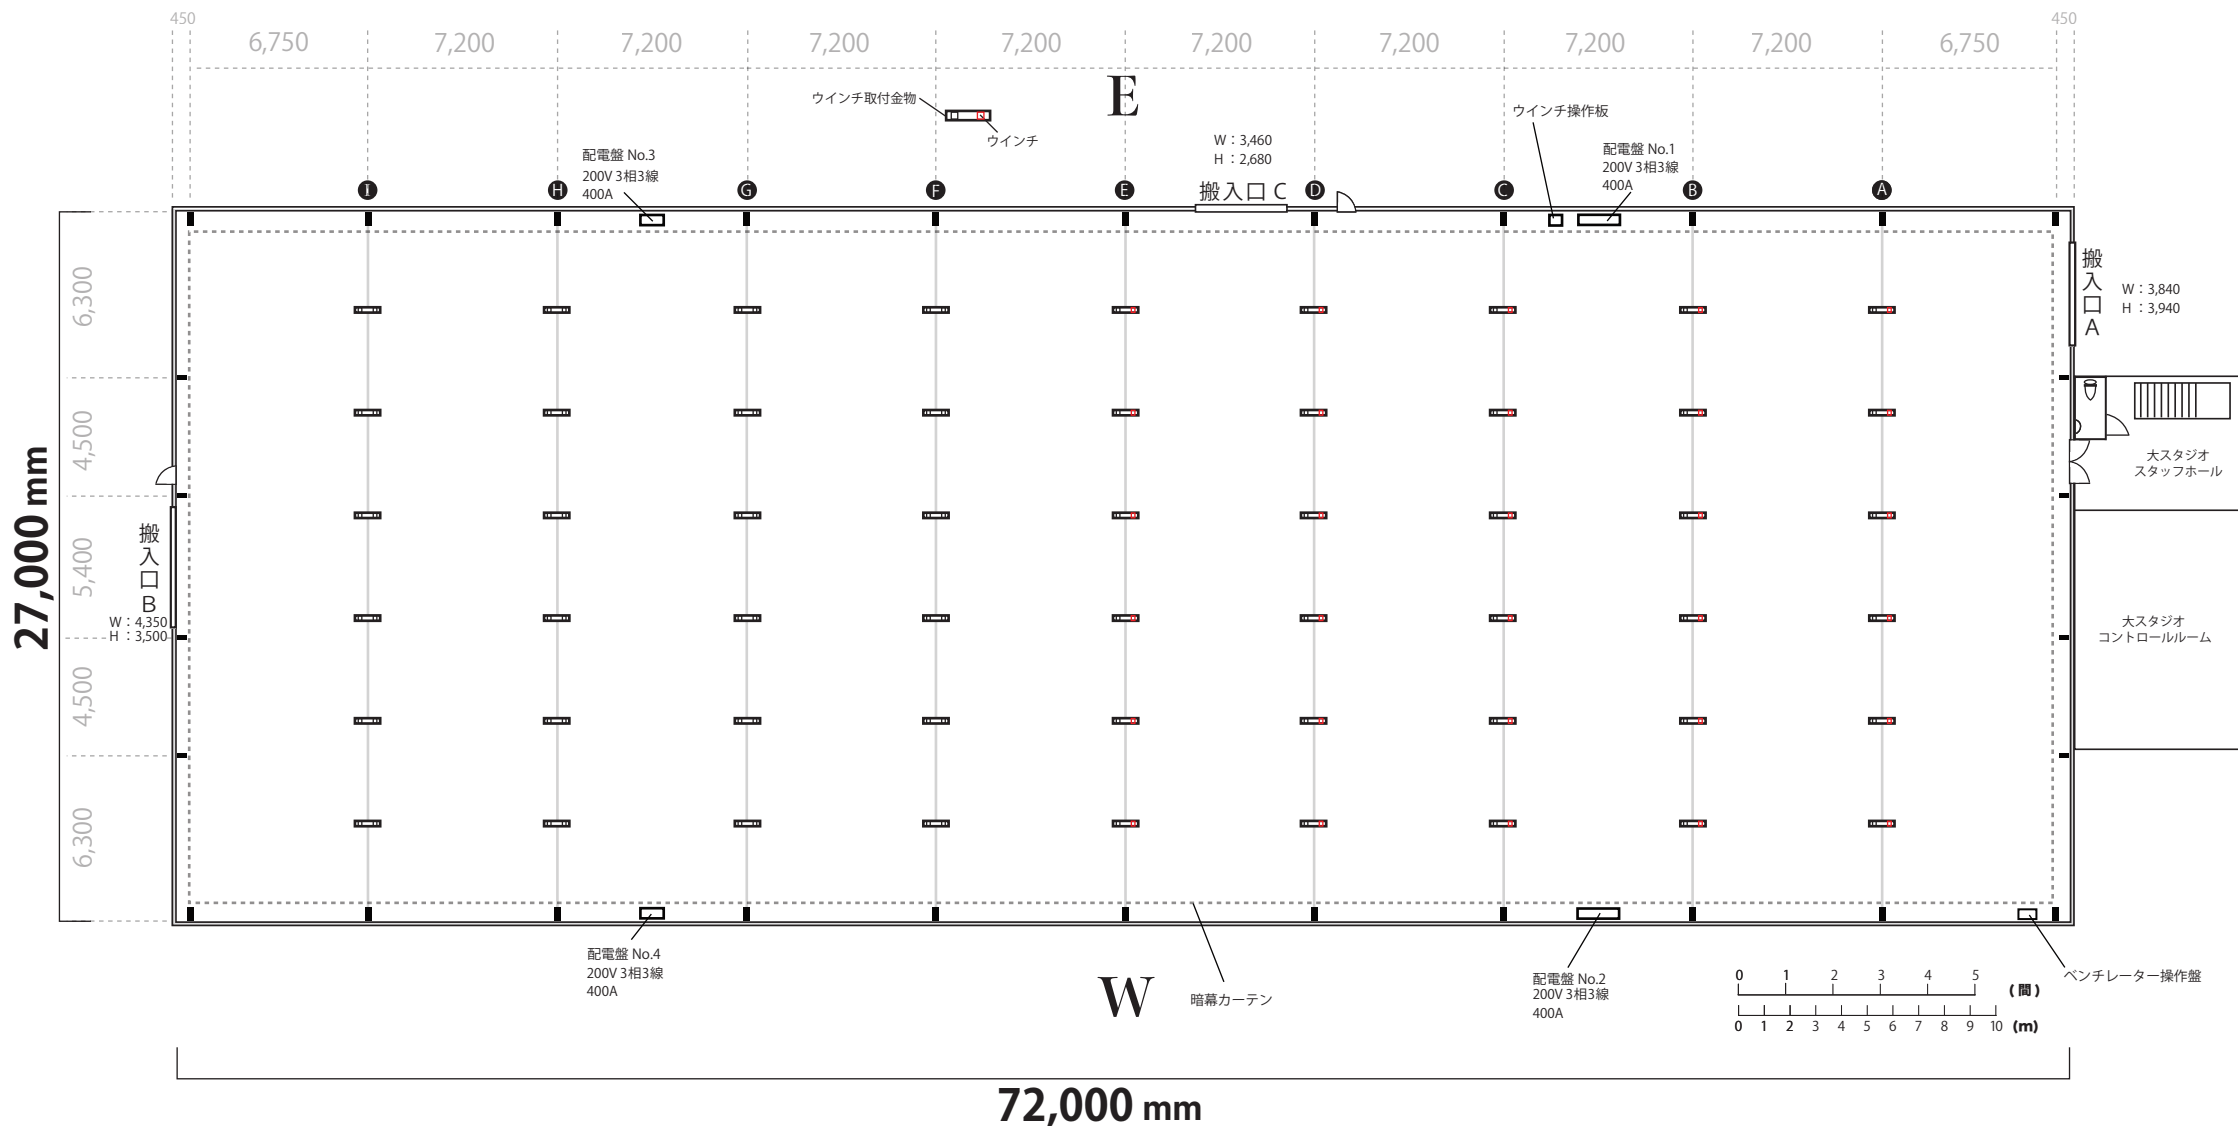

HCA factory 平面図 白図

サイズ 72,000mm×27,000mm 天井高 9,100mm 梁下 7,300~8,150mm 床面 コンクリート	シャッター方式 - 有効開口 搬入口 A / W:3,840mm × H:3,940mm 搬入口 B / W:4,350mm × H:3,500mm 搬入口 C / W:3,460mm × H:2,680mm 配電盤 配電盤 No.1 200V 3相3線400A 配電盤 No.2 200V 3相3線400A 配電盤 No.3 200V 3相3線400A 配電盤 No.4 200V 3相3線400A	控室 A・B・C・D 控室Dシャワー室有 スタジオ内 Wi-Fi 環境完備	HCA factory 千葉県八街市八街は 103-57 ver.2024.2	SIZE 約600坪	TITLE PRODUCTION	DESIGNER DATE
---	--	--	--	---------------	---------------------	------------------

HCA factory 平面図 スケール有り

サイズ 72,000mm×27,000mm 天井高 9,100mm 梁下 7,300~8,150mm 床面 コンクリート	シッター方式 - 有効開口 搬入口 A / W:3,840mm × H:3,940mm 搬入口 B / W:4,350mm × H:3,500mm 搬入口 C / W:3,460mm × H:2,680mm	控室 A・B・C・D 控室Dシャワー室有	HCA factory 千葉県八街市八街は 103-57 ver.2024.2	SIZE 約600坪	TITLE PRODUCTION	DESIGNER DATE
	配電盤 配電盤 No.1 200V 3相3線400A 配電盤 No.2 200V 3相3線400A	配電盤 No.3 200V 3相3線400A 配電盤 No.4 200V 3相3線400A		スタジオ内 Wi-Fi 環境完備	配電盤 No.1 200V 3相3線400A 配電盤 No.2 200V 3相3線400A	

HCA factory 平面図 ウインチ取り付け金具有り

サイズ 72,000mm×27,000mm 天井高 9,100mm 梁下 7,300~8,150mm 床面 コンクリート	シャッター方式 - 有効開口 搬入口 A / W:3,840mm × H:3,940mm 搬入口 B / W:4,350mm × H:3,500mm 搬入口 C / W:3,460mm × H:2,680mm	控室 A・B・C・D 控室Dシャワー室有	HCA factory 千葉県八街市八街は 103-57 ver.2024.2	SIZE 約600坪	TITLE PRODUCTION	DESIGNER DATE
	配電盤 配電盤 No.1 200V 3相3線400A 配電盤 No.2 200V 3相3線400A 配電盤 No.3 200V 3相3線400A 配電盤 No.4 200V 3相3線400A	スタジオ内 Wi-Fi 環境完備				

HCA factory 平面図 常設トラス有り

サイズ 72,000mm×27,000mm 天井高 9,100mm 梁下 7,300~8,150mm 床面 コンクリート	シャッター方式 - 有効開口 搬入口 A / W:3,840mm × H:3,940mm 搬入口 B / W:4,350mm × H:3,500mm 搬入口 C / W:3,460mm × H:2,680mm 配電盤 配電盤 No.1 200V 3相3線400A 配電盤 No.2 200V 3相3線400A 配電盤 No.3 200V 3相3線400A 配電盤 No.4 200V 3相3線400A	控室 A・B・C・D 控室Dシャワー室有 スタジオ内 Wi-Fi 環境完備	HCA factory 千葉県八街市八街は 103-57 ver.2024.2	SIZE 約600坪	TITLE PRODUCTION	DESIGNER DATE
---	--	--	--	---------------	---------------------	------------------