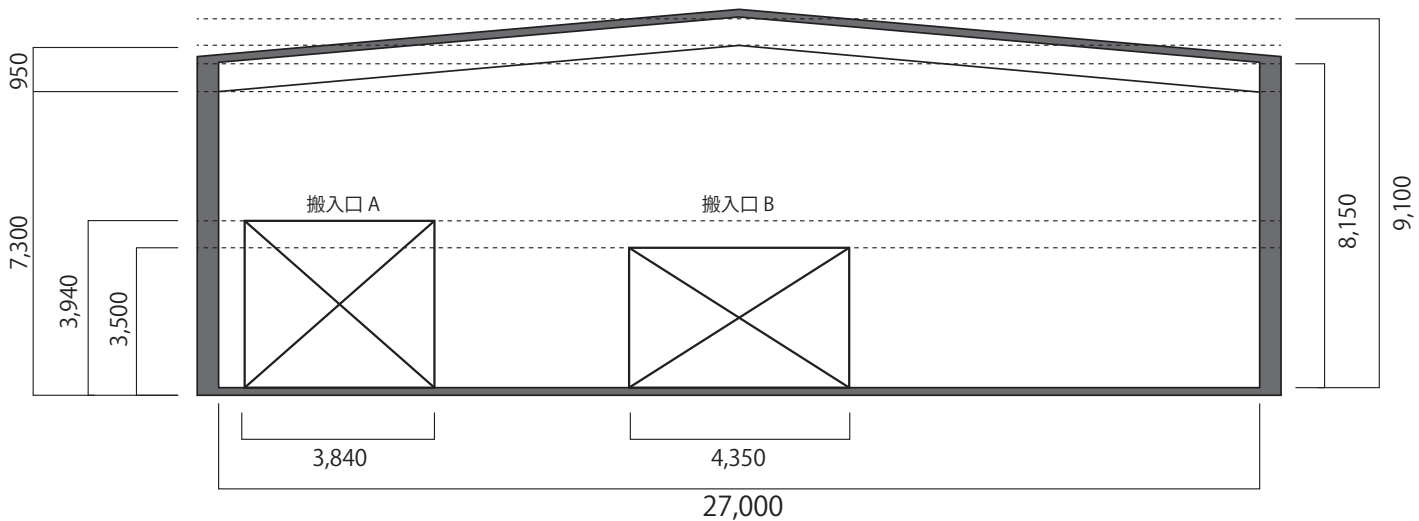

HCA factory 立面図

サイズ 72,000mm×27,000mm 天井高 9,100mm 梁下 7,300~8,150mm 床面 コンクリート	シャッター方式 - 有効開口 搬入口 A / W:3,840mm × H:3,940mm 搬入口 B / W:4,350mm × H:3,500mm 搬入口 C / W:3,460mm × H:2,680mm	控室 A・B・C・D 控室Dシャワー室有	HCA factory 千葉県八街市八街は 103-57 ver.2024.2	SIZE 約600坪	TITLE	DESIGNER
	配電盤 配電盤 No.1 200V 3相3線400A 配電盤 No.2 200V 3相3線400A	配電盤 No.3 200V 3相3線400A 配電盤 No.4 200V 3相3線400A		スタジオ内 Wi-Fi 環境完備	PRODUCTION	DATE