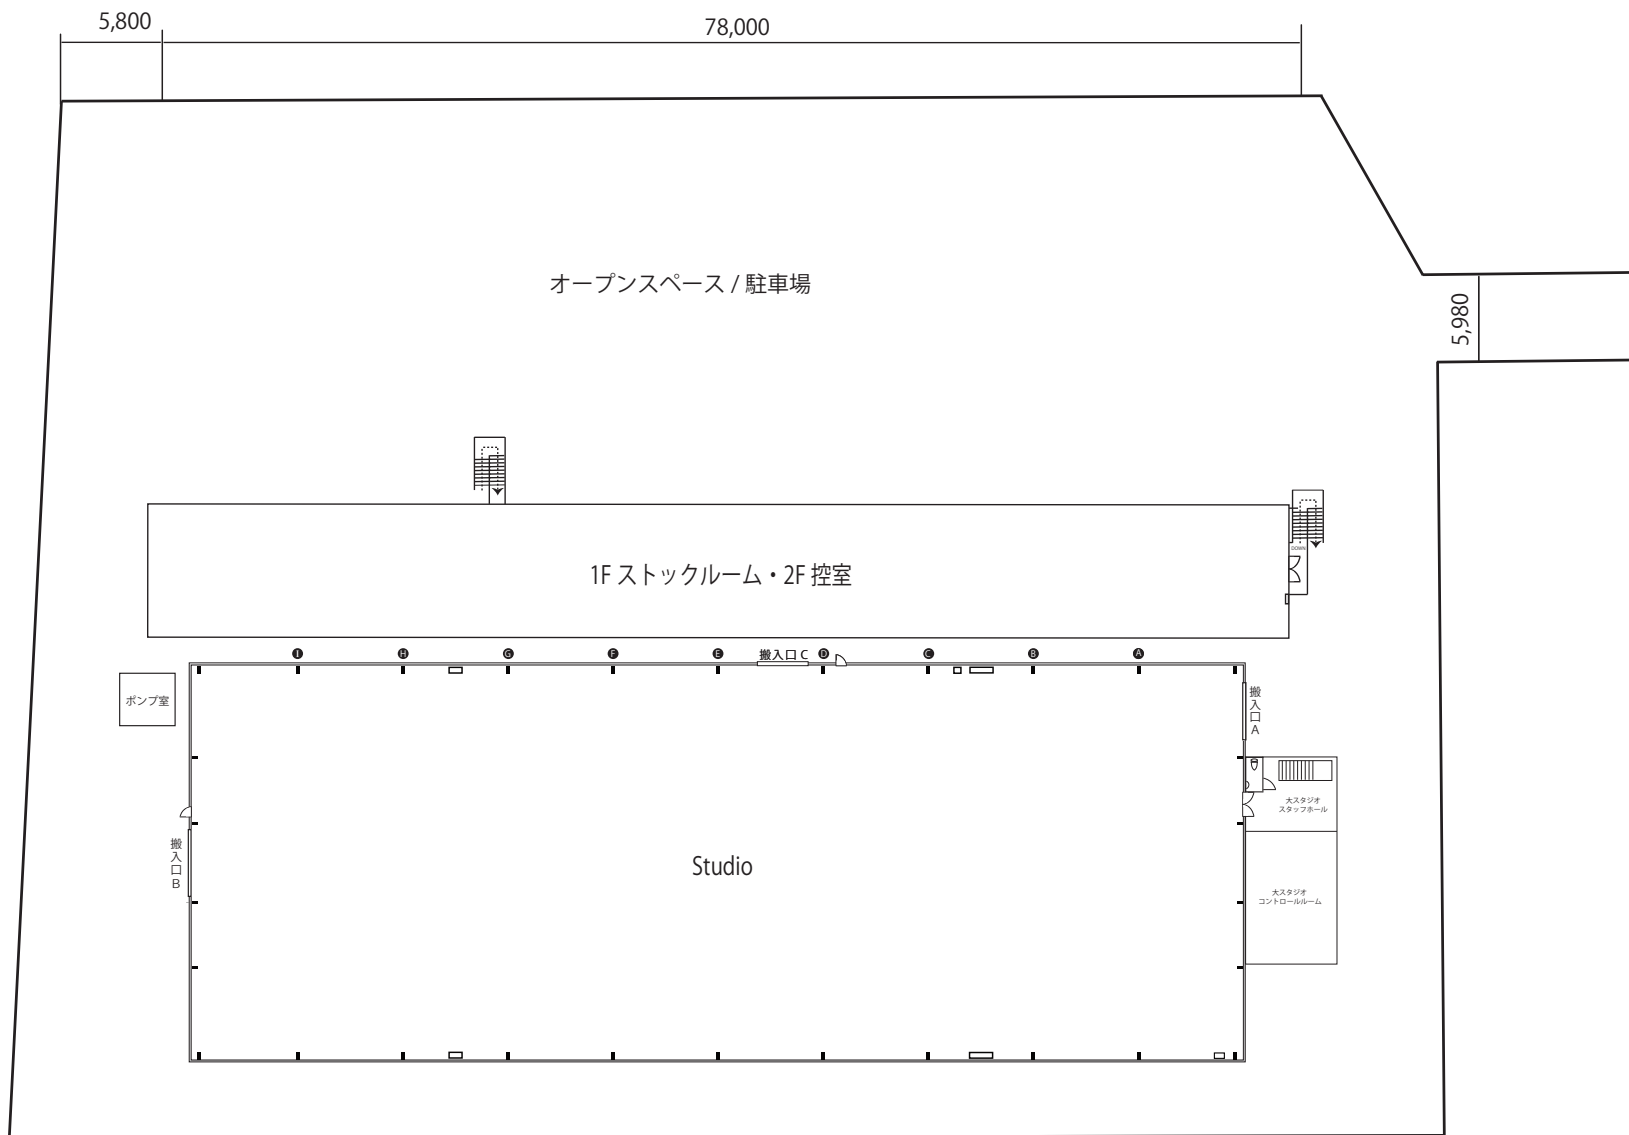

HCA factory 立面図

サイズ 72,000mm×27,000mm 天井高 9,100mm 梁下 7,300~8,150mm 床面 コンクリート	シャッター方式 - 有効開口 搬入口 A / W:3,840mm × H:3,940mm 搬入口 B / W:4,350mm × H:3,500mm 搬入口 C / W:3,460mm × H:2,680mm	控室 A・B・C・D 控室Dシャワー室有	HCA factory 千葉県八街市八街は 103-57 ver.2024.2	SIZE 約600坪	TITLE	DESIGNER
	配電盤 配電盤 No.1 200V 3相3線400A 配電盤 No.2 200V 3相3線400A	配電盤 No.3 200V 3相3線400A 配電盤 No.4 200V 3相3線400A		スタジオ内 Wi-Fi 環境完備	PRODUCTION	DATE

HCA factory 立面図 LED有り

サイズ 72,000mm×27,000mm 天井高 9,100mm 梁下 7,300~8,150mm 床面 コンクリート	シャッター方式 - 有効開口 搬入口 A / W:3,840mm × H:3,940mm 搬入口 B / W:4,350mm × H:3,500mm 搬入口 C / W:3,460mm × H:2,680mm 配電盤 配電盤 No.1 200V 3相3線400A 配電盤 No.2 200V 3相3線400A	控室 A・B・C・D 控室Dシャワー室有 スタジオ内 Wi-Fi 環境完備	HCA factory 千葉県八街市八街は 103-57 ver.2024.2	SIZE 約600坪	TITLE PRODUCTION	DESIGNER DATE
---	--	--	--	---------------	---------------------	------------------

HCA factory Dressing Room

サイズ 72,000mm×27,000mm 天井高 9,100mm 梁下 7,300~8,150mm 床面 コンクリート	シッター方式 - 有効開口 搬入口 A / W:3,840mm × H:3,940mm 搬入口 B / W:4,350mm × H:3,500mm 搬入口 C / W:3,460mm × H:2,680mm	控室 A・B・C・D 控室Dシャワー室有	HCA factory 千葉県八街市八街は 103-57 ver.2024.2	SIZE 約600坪	TITLE	DESIGNER
	配電盤 配電盤 No.1 200V 3相3線400A 配電盤 No.2 200V 3相3線400A	スタジオ内 Wi-Fi 環境完備			配電盤 No.3 200V 3相3線400A 配電盤 No.4 200V 3相3線400A	PRODUCTION

HCA factory STUDIO Map

サイズ 72,000mm×27,000mm 天井高 9,100mm 梁下 7,300~8,150mm 床面 コンクリート	シャッター方式 - 有効開口 搬入口 A / W:3,840mm × H:3,940mm 搬入口 B / W:4,350mm × H:3,500mm 搬入口 C / W:3,460mm × H:2,680mm	控室 A・B・C・D 控室Dシャワー室有	HCA factory 千葉県八街市八街は 103-57 ver.2024.2	SIZE 約600坪	TITLE	DESIGNER
	配電盤 配電盤 No.1 200V 3相3線400A 配電盤 No.2 200V 3相3線400A 配電盤 No.3 200V 3相3線400A 配電盤 No.4 200V 3相3線400A	スタジオ内 Wi-Fi 環境完備			PRODUCTION	DATE