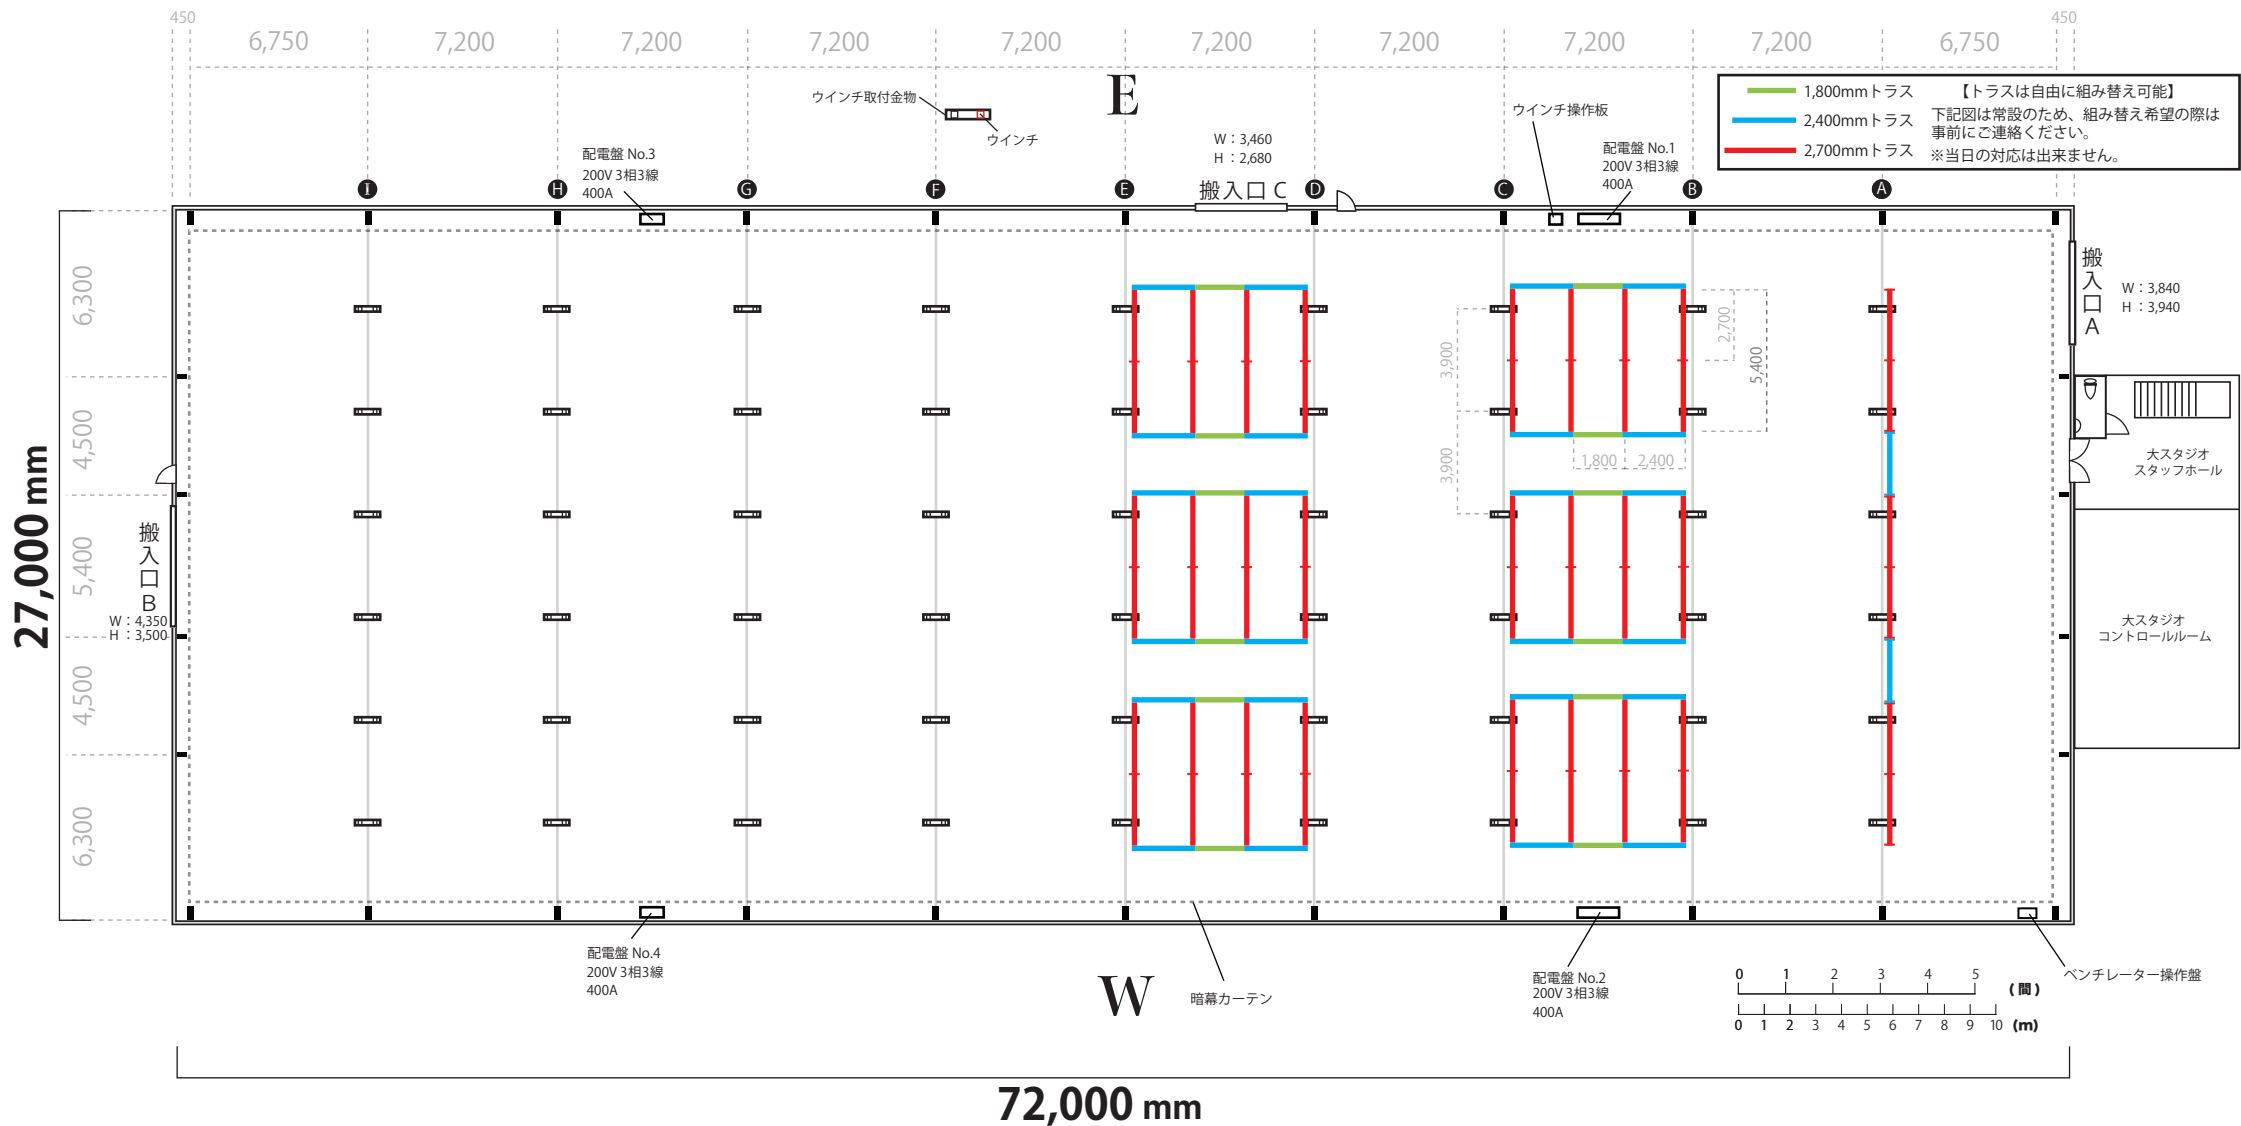

HCA factory 平面図 白図

サイズ 72,000mm×27,000mm 天井高 9,100mm 梁下 7,300~8,150mm 床面 コンクリート	シャッター方式 - 有効開口 搬入口 A / W:3,840mm × H:3,940mm 搬入口 B / W:4,350mm × H:3,500mm 搬入口 C / W:3,460mm × H:2,680mm 配電盤 配電盤 No.1 200V 3相3線400A 配電盤 No.2 200V 3相3線400A 配電盤 No.3 200V 3相3線400A 配電盤 No.4 200V 3相3線400A	控室 A・B・C・D 控室Dシャワー室有 スタジオ内 Wi-Fi 環境完備	HCA factory 千葉県八街市八街は 103-57 ver.2024.2	SIZE 約600坪	TITLE PRODUCTION	DESIGNER DATE
---	--	--	--	---------------	---------------------	------------------

HCA factory 平面図 スケール有り

サイズ 72,000mm×27,000mm 天井高 9,100mm 梁下 7,300~8,150mm 床面 コンクリート	シッター方式 - 有効開口 搬入口 A / W:3,840mm × H:3,940mm 搬入口 B / W:4,350mm × H:3,500mm 搬入口 C / W:3,460mm × H:2,680mm	控室 A・B・C・D 控室Dシャワー室有	HCA factory 千葉県八街市八街は 103-57 ver.2024.2	SIZE 約600坪	TITLE PRODUCTION	DESIGNER DATE
	配電盤 配電盤 No.1 200V 3相3線400A 配電盤 No.2 200V 3相3線400A	配電盤 No.3 200V 3相3線400A 配電盤 No.4 200V 3相3線400A		スタジオ内 Wi-Fi 環境完備	配電盤 No.1 200V 3相3線400A 配電盤 No.2 200V 3相3線400A	

HCA factory 平面図 ウインチ取り付け金具有り

サイズ 72,000mm×27,000mm 天井高 9,100mm 梁下 7,300~8,150mm 床面 コンクリート	シャッター方式 - 有効開口 搬入口 A / W:3,840mm × H:3,940mm 搬入口 B / W:4,350mm × H:3,500mm 搬入口 C / W:3,460mm × H:2,680mm	控室 A・B・C・D 控室Dシャワー室有	HCA factory 千葉県八街市八街は 103-57 ver.2024.2	SIZE 約600坪	TITLE PRODUCTION	DESIGNER DATE
	配電盤 配電盤 No.1 200V 3相3線400A 配電盤 No.2 200V 3相3線400A 配電盤 No.3 200V 3相3線400A 配電盤 No.4 200V 3相3線400A	スタジオ内 Wi-Fi 環境完備				

HCA factory 平面図 常設トラス有り

サイズ 72,000mm×27,000mm 天井高 9,100mm 梁下 7,300~8,150mm 床面 コンクリート	シャッター方式 - 有効開口 搬入口 A / W:3,840mm × H:3,940mm 搬入口 B / W:4,350mm × H:3,500mm 搬入口 C / W:3,460mm × H:2,680mm 配電盤 配電盤 No.1 200V 3相3線400A 配電盤 No.2 200V 3相3線400A 配電盤 No.3 200V 3相3線400A 配電盤 No.4 200V 3相3線400A	控室 A・B・C・D 控室Dシャワー室有 スタジオ内 Wi-Fi 環境完備	HCA factory 千葉県八街市八街は 103-57 ver.2024.2	SIZE 約600坪	TITLE PRODUCTION	DESIGNER DATE
---	--	--	--	---------------	---------------------	------------------