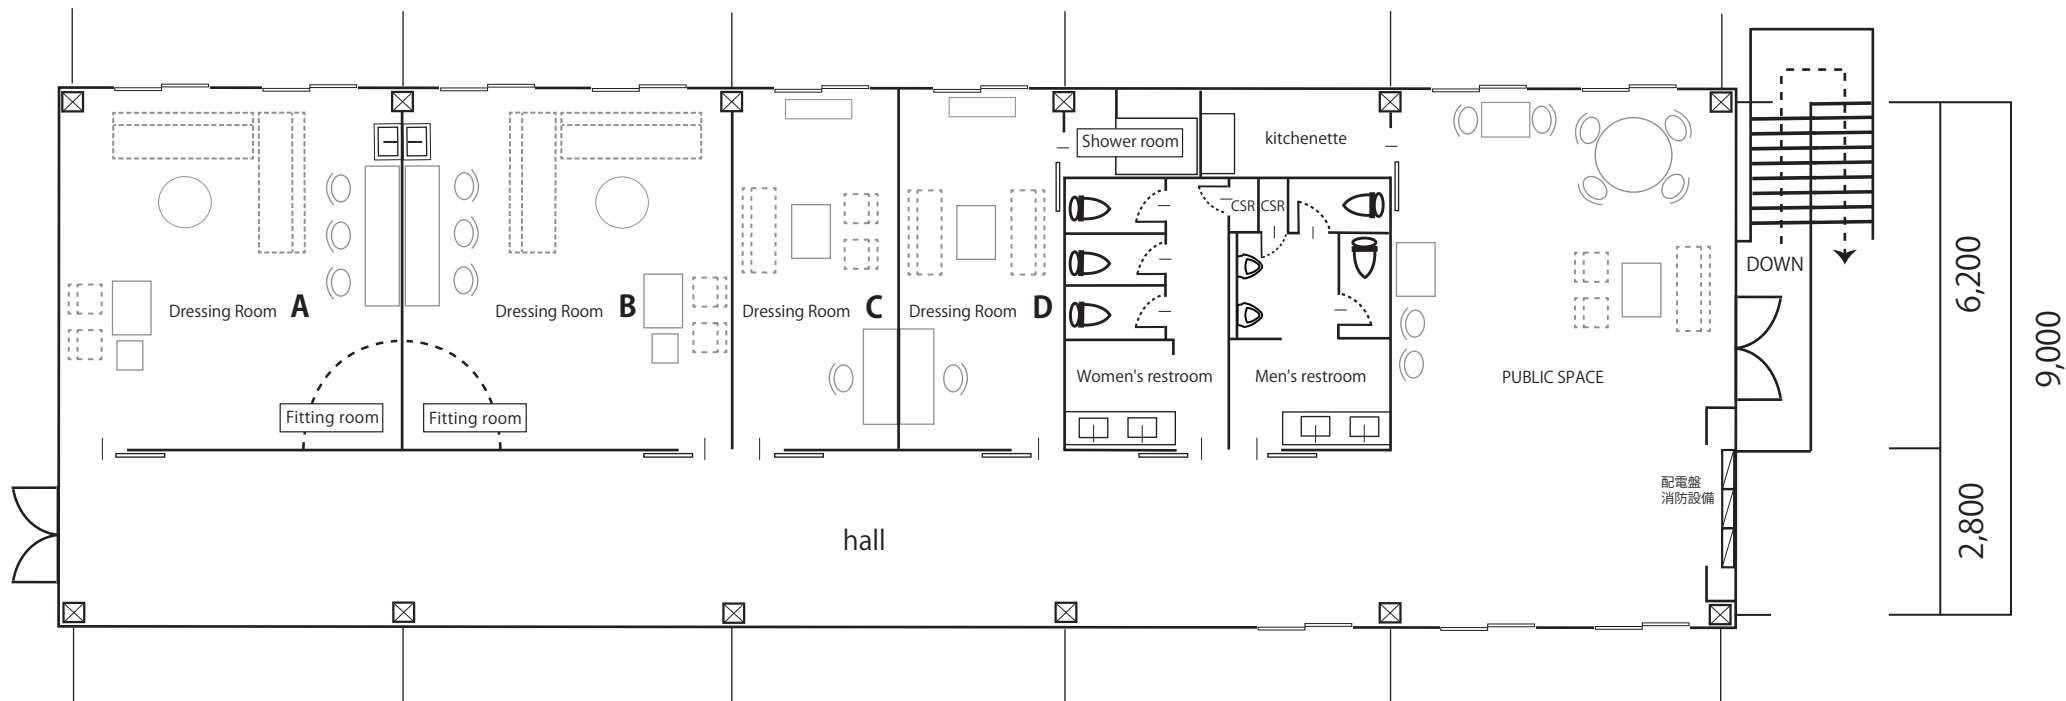

HCA factory 平面図 ALL+LED

サイズ 72,000mm×27,000mm 天井高 9,100mm 梁下 7,300~8,150mm 床面 コンクリート	シャッター方式 - 有効開口 搬入口 A / W:3,840mm × H:3,940mm 搬入口 B / W:4,350mm × H:3,500mm 搬入口 C / W:3,460mm × H:2,680mm 配電盤 配電盤 No.1 200V 3相3線400A 配電盤 No.2 200V 3相3線400A 配電盤 No.3 200V 3相3線400A 配電盤 No.4 200V 3相3線400A	控室 A・B・C・D 控室Dシャワー室有 スタジオ内 Wi-Fi 環境完備	HCA factory 千葉県八街市八街は 103-57 ver.2024.2	SIZE 約600 坪	TITLE PRODUCTION	DESIGNER DATE
---	--	--	--	----------------	---------------------	------------------

HCA factory 立面図

サイズ 72,000mm×27,000mm 天井高 9,100mm 梁下 7,300~8,150mm 床面 コンクリート	シャッター方式 - 有効開口 搬入口 A / W:3,840mm × H:3,940mm 搬入口 B / W:4,350mm × H:3,500mm 搬入口 C / W:3,460mm × H:2,680mm	控室 A・B・C・D 控室Dシャワー室有	HCA factory 千葉県八街市八街は 103-57 ver.2024.2	SIZE 約600坪	TITLE	DESIGNER
	配電盤 配電盤 No.1 200V 3相3線400A 配電盤 No.2 200V 3相3線400A	配電盤 No.3 200V 3相3線400A 配電盤 No.4 200V 3相3線400A		スタジオ内 Wi-Fi 環境完備	PRODUCTION	DATE

HCA factory 立面図 LED有り

サイズ 72,000mm×27,000mm 天井高 9,100mm 梁下 7,300~8,150mm 床面 コンクリート	シャッター方式 - 有効開口 搬入口 A / W:3,840mm × H:3,940mm 搬入口 B / W:4,350mm × H:3,500mm 搬入口 C / W:3,460mm × H:2,680mm 配電盤 配電盤 No.1 200V 3相3線400A 配電盤 No.2 200V 3相3線400A	控室 A・B・C・D 控室Dシャワー室有 スタジオ内 Wi-Fi 環境完備	HCA factory 千葉県八街市八街は 103-57 ver.2024.2	SIZE 約600坪	TITLE PRODUCTION	DESIGNER DATE
---	--	--	--	---------------	---------------------	------------------

HCA factory Dressing Room

サイズ 72,000mm×27,000mm 天井高 9,100mm 梁下 7,300~8,150mm 床面 コンクリート	シッター方式 - 有効開口 搬入口 A / W:3,840mm × H:3,940mm 搬入口 B / W:4,350mm × H:3,500mm 搬入口 C / W:3,460mm × H:2,680mm	控室 A・B・C・D 控室Dシャワー室有	HCA factory 千葉県八街市八街は 103-57 ver.2024.2	SIZE 約600坪	TITLE	DESIGNER
	配電盤 配電盤 No.1 200V 3相3線400A 配電盤 No.2 200V 3相3線400A	スタジオ内 Wi-Fi 環境完備			配電盤 No.3 200V 3相3線400A 配電盤 No.4 200V 3相3線400A	PRODUCTION