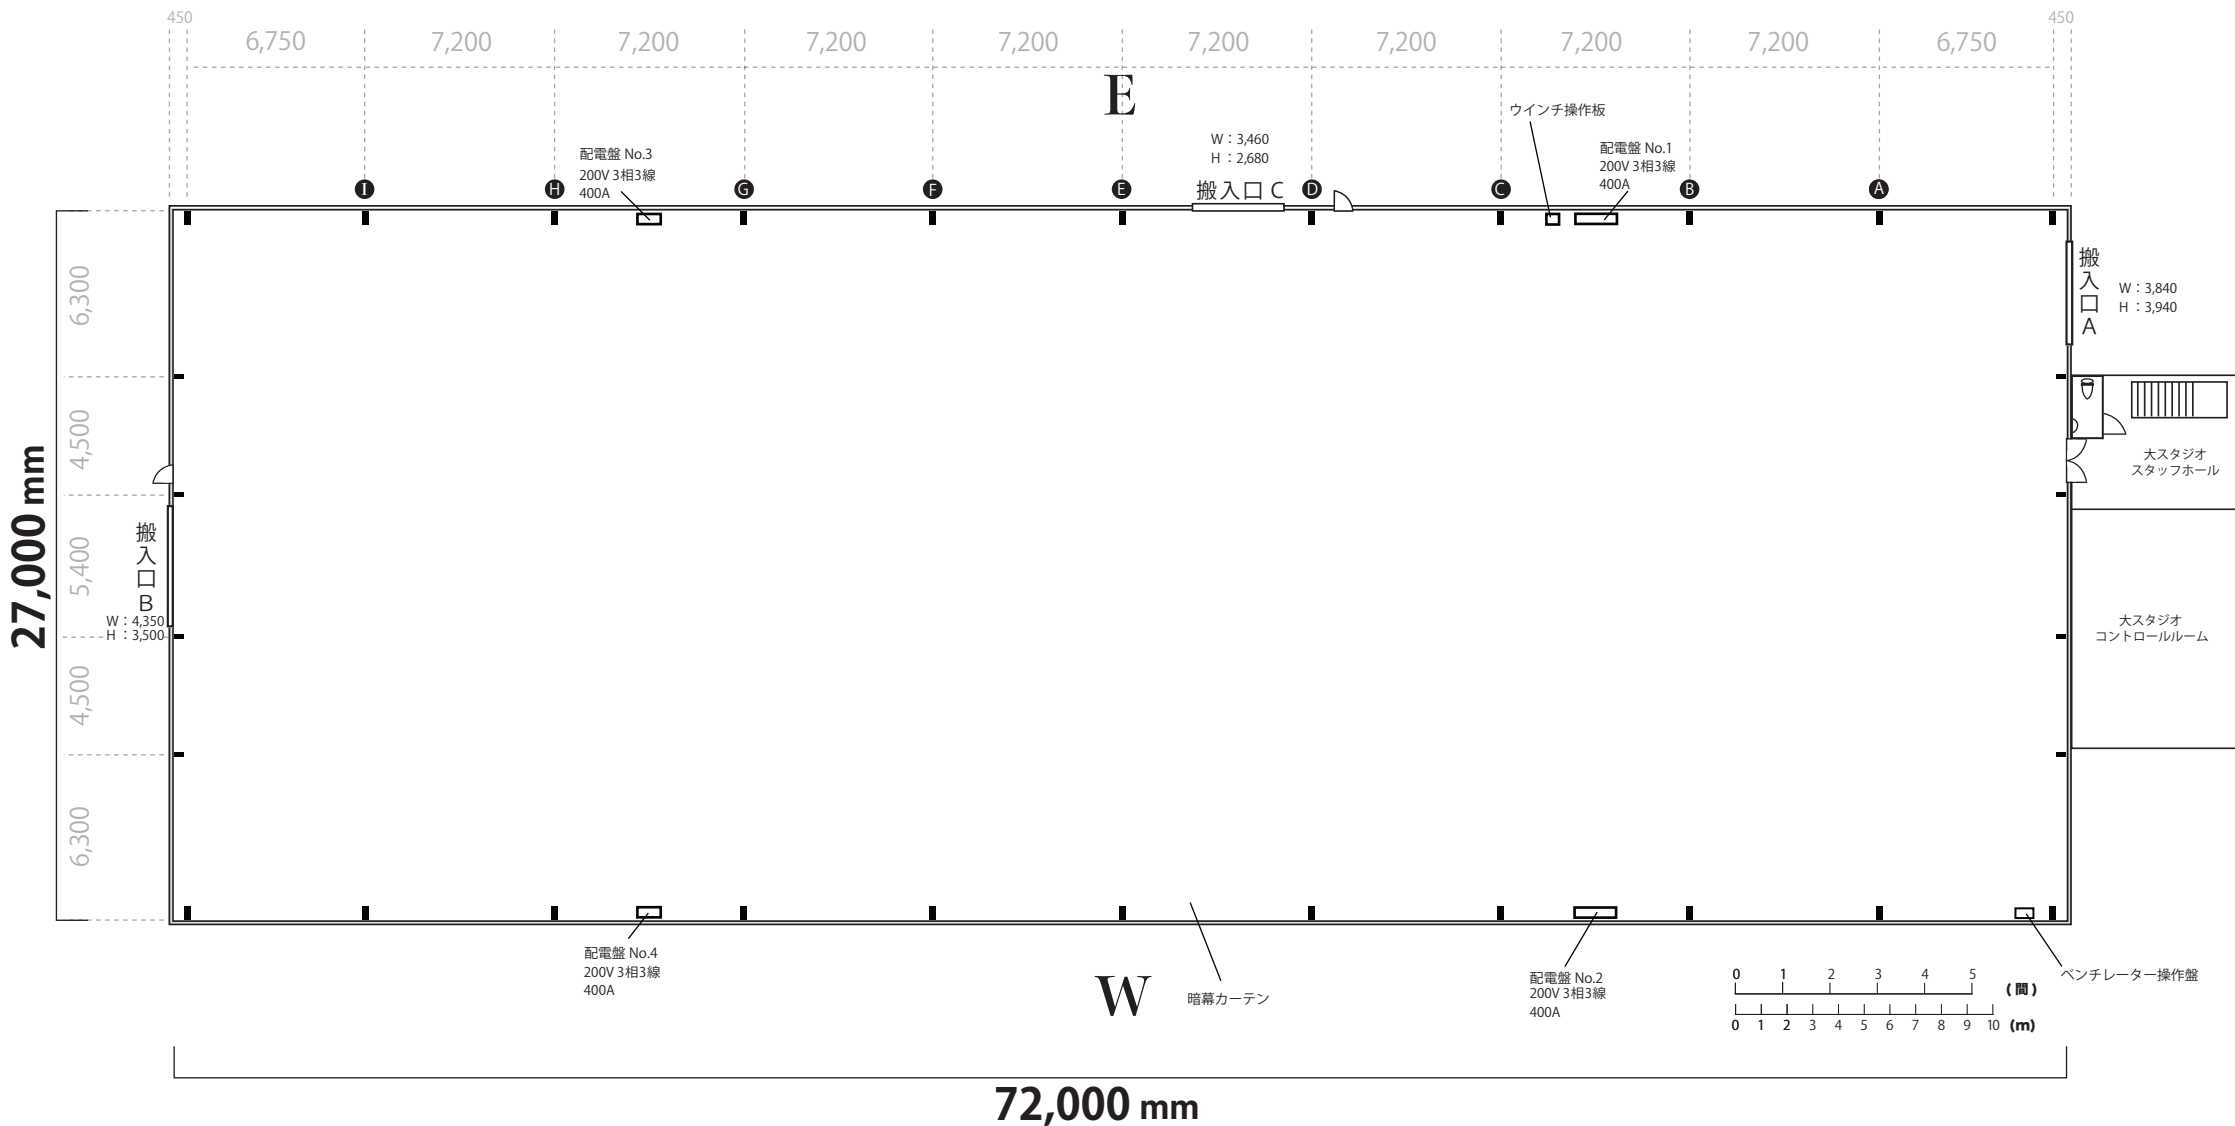

HCA factory 平面図 白図

サイズ 72,000mm×27,000mm 天井高 9,100mm 梁下 7,300~8,150mm 床面 コンクリート	シャッター方式 - 有効開口 搬入口 A / W:3,840mm × H:3,940mm 搬入口 B / W:4,350mm × H:3,500mm 搬入口 C / W:3,460mm × H:2,680mm 配電盤 配電盤 No.1 200V 3相3線400A 配電盤 No.2 200V 3相3線400A 配電盤 No.3 200V 3相3線400A 配電盤 No.4 200V 3相3線400A	控室 A・B・C・D 控室Dシャワー室有 スタジオ内 Wi-Fi 環境完備	HCA factory 千葉県八街市八街は 103-57 ver.2024.2	SIZE 約600坪	TITLE PRODUCTION	DESIGNER DATE
---	--	--	--	---------------	---------------------	------------------

HCA factory 平面図 スケール有り

サイズ 72,000mm×27,000mm 天井高 9,100mm 梁下 7,300~8,150mm 床面 コンクリート	シッター方式 - 有効開口 搬入口 A / W:3,840mm × H:3,940mm 搬入口 B / W:4,350mm × H:3,500mm 搬入口 C / W:3,460mm × H:2,680mm	控室 A・B・C・D 控室Dシャワー室有	HCA factory 千葉県八街市八街は 103-57 ver.2024.2	SIZE 約600坪	TITLE PRODUCTION	DESIGNER DATE
	配電盤 配電盤 No.1 200V 3相3線400A 配電盤 No.2 200V 3相3線400A	配電盤 No.3 200V 3相3線400A 配電盤 No.4 200V 3相3線400A		スタジオ内 Wi-Fi 環境完備	配電盤 No.1 200V 3相3線400A 配電盤 No.2 200V 3相3線400A	

HCA factory 平面図 ウインチ取り付け金具有り

サイズ 72,000mm×27,000mm 天井高 9,100mm 梁下 7,300~8,150mm 床面 コンクリート	シャッター方式 - 有効開口 搬入口 A / W:3,840mm × H:3,940mm 搬入口 B / W:4,350mm × H:3,500mm 搬入口 C / W:3,460mm × H:2,680mm	控室 A・B・C・D 控室Dシャワー室有	HCA factory 千葉県八街市八街は 103-57 ver.2024.2	SIZE 約600坪	TITLE PRODUCTION	DESIGNER DATE
	配電盤 配電盤 No.1 200V 3相3線400A 配電盤 No.2 200V 3相3線400A 配電盤 No.3 200V 3相3線400A 配電盤 No.4 200V 3相3線400A	スタジオ内 Wi-Fi 環境完備				

HCA factory 平面図 常設トラス有り

サイズ 72,000mm×27,000mm 天井高 9,100mm 梁下 7,300~8,150mm 床面 コンクリート	シャッター方式 - 有効開口 搬入口 A / W:3,840mm × H:3,940mm 搬入口 B / W:4,350mm × H:3,500mm 搬入口 C / W:3,460mm × H:2,680mm 配電盤 配電盤 No.1 200V 3相3線400A 配電盤 No.2 200V 3相3線400A 配電盤 No.3 200V 3相3線400A 配電盤 No.4 200V 3相3線400A	控室 A・B・C・D 控室Dシャワー室有 スタジオ内 Wi-Fi 環境完備	HCA factory 千葉県八街市八街は 103-57 ver.2024.2	SIZE 約600坪	TITLE PRODUCTION	DESIGNER DATE
---	--	--	--	---------------	---------------------	------------------