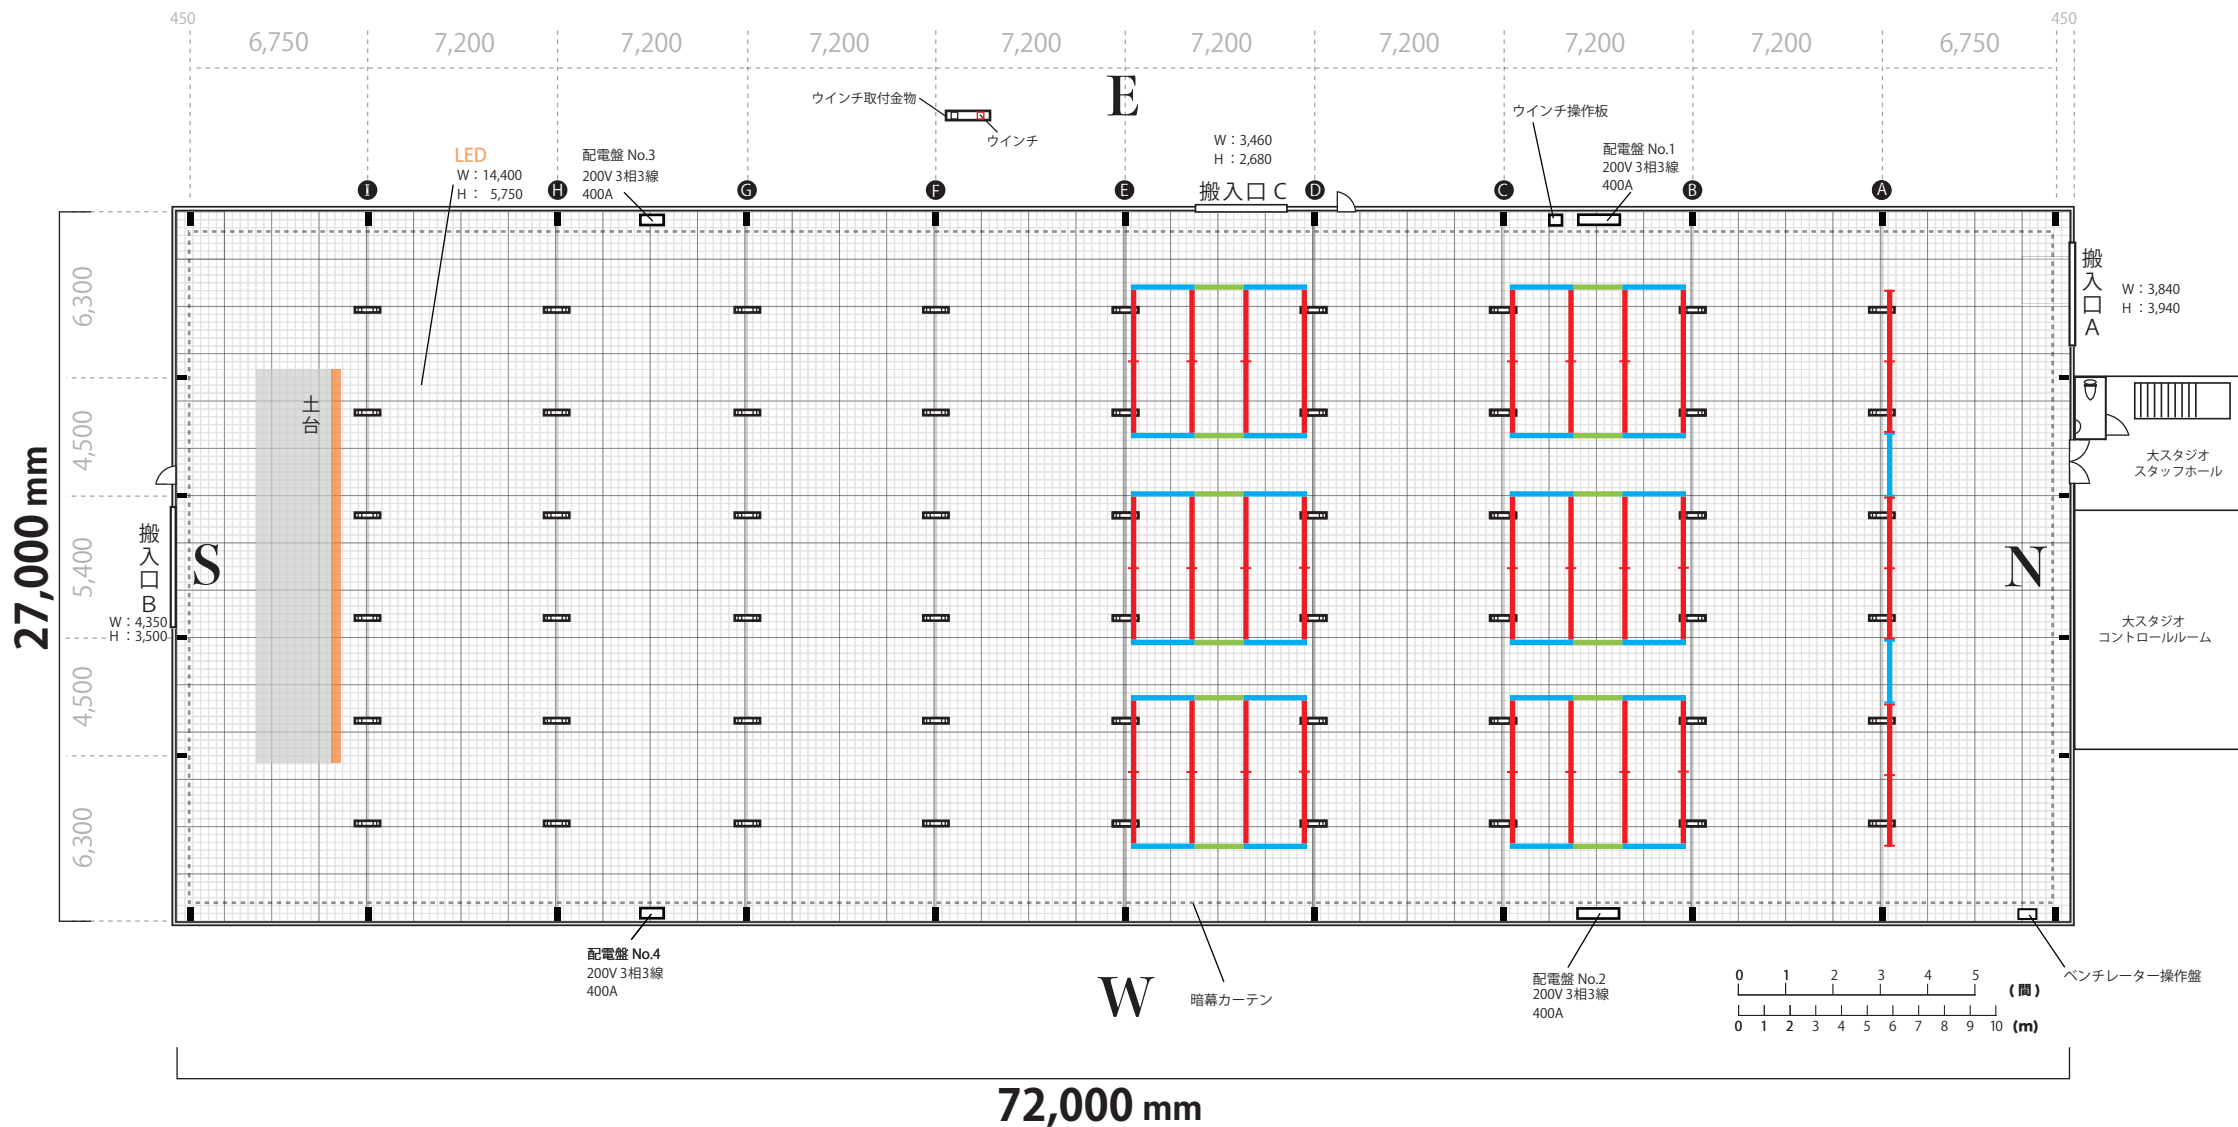

HCA factory 平面図 ALL+LED

サイズ 72,000mm×27,000mm 天井高 9,100mm 梁下 7,300~8,150mm 床面 コンクリート	シャッター方式 - 有効開口 搬入口 A / W:3,840mm × H:3,940mm 搬入口 B / W:4,350mm × H:3,500mm 搬入口 C / W:3,460mm × H:2,680mm 配電盤 配電盤 No.1 200V 3相3線400A 配電盤 No.2 200V 3相3線400A 配電盤 No.3 200V 3相3線400A 配電盤 No.4 200V 3相3線400A	控室 A・B・C・D 控室Dシャワー室有 スタジオ内 Wi-Fi 環境完備	HCA factory 千葉県八街市八街は 103-57 ver.2024.2	SIZE 約600 坪	TITLE PRODUCTION	DESIGNER DATE