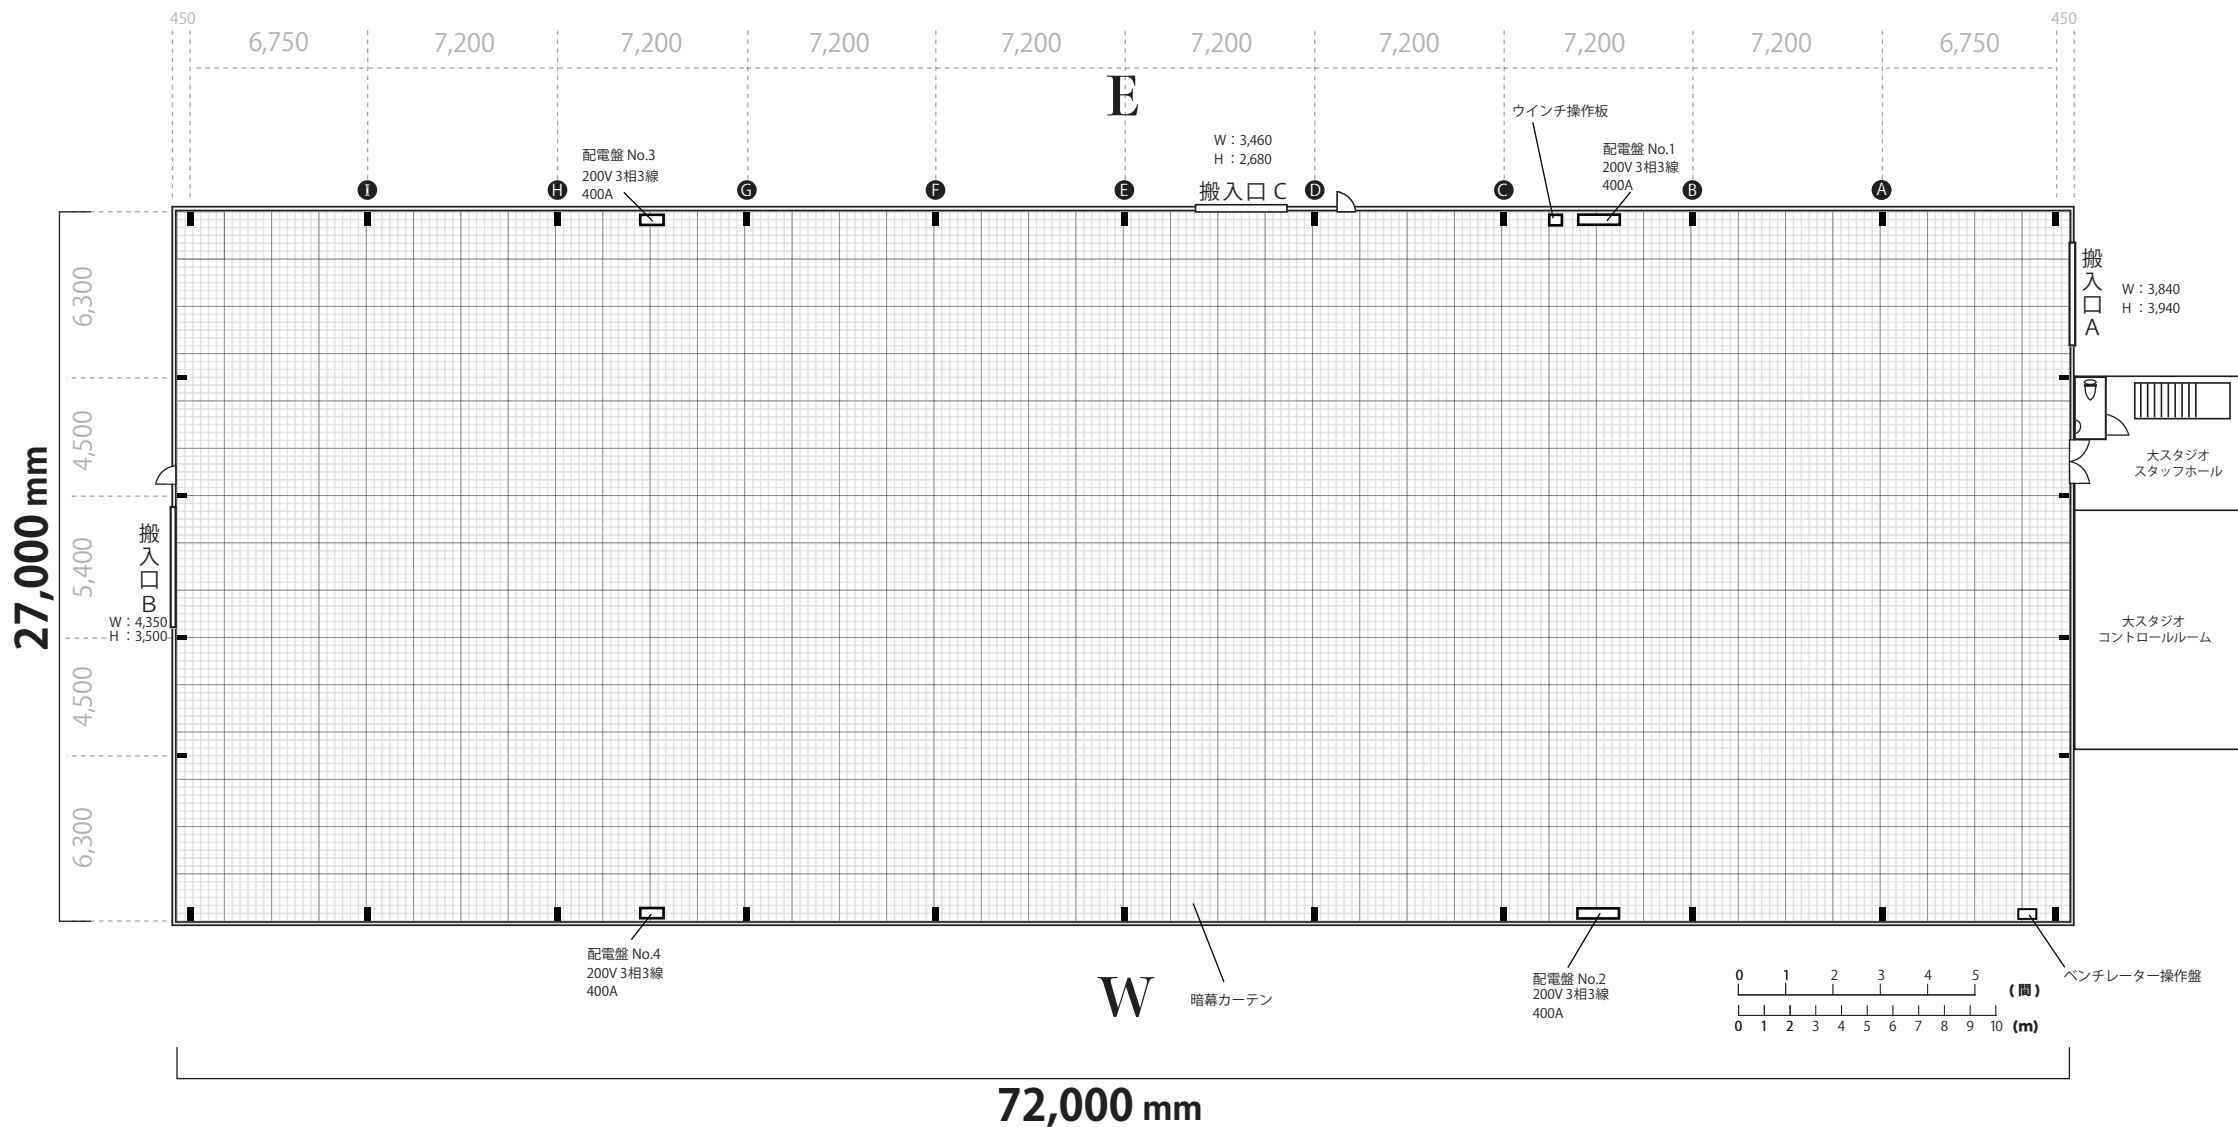

HCA factory 平面図 白図

サイズ 72,000mm×27,000mm 天井高 9,100mm 梁下 7,300~8,150mm 床面 コンクリート	シャッター方式 - 有効開口 搬入口 A / W:3,840mm × H:3,940mm 搬入口 B / W:4,350mm × H:3,500mm 搬入口 C / W:3,460mm × H:2,680mm 配電盤 配電盤 No.1 200V 3相3線400A 配電盤 No.2 200V 3相3線400A 配電盤 No.3 200V 3相3線400A 配電盤 No.4 200V 3相3線400A	控室 A・B・C・D 控室Dシャワー室有 スタジオ内 Wi-Fi 環境完備	HCA factory 千葉県八街市八街は 103-57 ver.2024.2	SIZE 約600坪	TITLE PRODUCTION	DESIGNER DATE
---	--	--	--	---------------	---------------------	------------------

HCA factory 平面図 スケール有り

サイズ 72,000mm×27,000mm 天井高 9,100mm 梁下 7,300~8,150mm 床面 コンクリート	シッター方式 - 有効開口 搬入口 A / W:3,840mm × H:3,940mm 搬入口 B / W:4,350mm × H:3,500mm 搬入口 C / W:3,460mm × H:2,680mm	控室 A・B・C・D 控室Dシャワー室有	HCA factory 千葉県八街市八街は 103-57 ver.2024.2	SIZE 約600坪	TITLE PRODUCTION	DESIGNER DATE
	配電盤 配電盤 No.1 200V 3相3線400A 配電盤 No.2 200V 3相3線400A	配電盤 No.3 200V 3相3線400A 配電盤 No.4 200V 3相3線400A		スタジオ内 Wi-Fi 環境完備	配電盤 No.1 200V 3相3線400A 配電盤 No.2 200V 3相3線400A	

HCA factory 平面図 ウインチ取り付け金具有り

サイズ 72,000mm×27,000mm 天井高 9,100mm 梁下 7,300~8,150mm 床面 コンクリート	シャッター方式 - 有効開口 搬入口 A / W:3,840mm × H:3,940mm 搬入口 B / W:4,350mm × H:3,500mm 搬入口 C / W:3,460mm × H:2,680mm	控室 A・B・C・D 控室Dシャワー室有	HCA factory 千葉県八街市八街は 103-57 ver.2024.2	SIZE 約600坪	TITLE PRODUCTION	DESIGNER DATE
	配電盤 配電盤 No.1 200V 3相3線400A 配電盤 No.2 200V 3相3線400A 配電盤 No.3 200V 3相3線400A 配電盤 No.4 200V 3相3線400A	スタジオ内 Wi-Fi 環境完備				

HCA factory 平面図 常設トラス有り

サイズ 72,000mm×27,000mm 天井高 9,100mm 梁下 7,300~8,150mm 床面 コンクリート	シャッター方式 - 有効開口 搬入口 A / W:3,840mm × H:3,940mm 搬入口 B / W:4,350mm × H:3,500mm 搬入口 C / W:3,460mm × H:2,680mm 配電盤 配電盤 No.1 200V 3相3線400A 配電盤 No.2 200V 3相3線400A 配電盤 No.3 200V 3相3線400A 配電盤 No.4 200V 3相3線400A	控室 A・B・C・D 控室Dシャワー室有 スタジオ内 Wi-Fi 環境完備	HCA factory 千葉県八街市八街は 103-57 ver.2024.2	SIZE 約600坪	TITLE PRODUCTION	DESIGNER DATE
---	--	--	--	---------------	---------------------	------------------